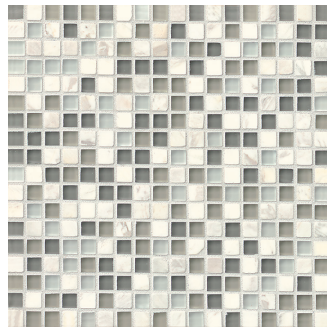

5/8"x5/8" Glass Stone Blend Mosaic - Gloss/Matte (12"x12" Sheet)

Dunes - DU
GLSECP5858-DU

Espresso - ES
GLSECP5858-ES

Allure - AL
GLSECP5858-AL

Merlot - ME
GLSECP5858-ME

Tranquility - TR
GLSECP5858-TR

Eternity - ET
GLSECP5858-ET

Marina - MA
GLSECP5858-MA

Vintage - VN
GLSECP5858-VN

Linear Glass Stone Blend Mosaic - Gloss/Matte (12"x12" Sheet)

Dunes - DU
GLSECP5858-DU

Espresso - ES
GLSECP5858-ES

Allure - AL
GLSECP5858-AL

Merlot - ME
GLSECP5858-ME

Tranquility - TR
GLSECP5858-TR

Eternity - ET
GLSECP5858-ET

Marina - MA
GLSECP5858-MA

Vintage - VN
GLSECP5858-VN

Eclipse

Decorative (Glass & Stone Blends)

Photo Features Linear Glass Stone Blend Mosaic - Gloss/Matte in Eternity.