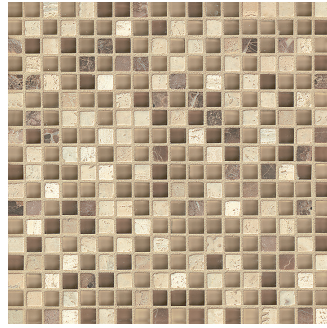

5/8"x5/8" Glass Stone Blend Mosaic - Gloss/Matte (12"x12" Sheet)

Dunes - DU
GLSECP5858-DU

Espresso - ES
GLSECP5858-ES

Allure - AL
GLSECP5858-AL

Merlot - ME
GLSECP5858-ME

Tranquility - TR
GLSECP5858-TR

Eternity - ET
GLSECP5858-ET

Marina - MA
GLSECP5858-MA

Vintage - VN
GLSECP5858-VN

Linear Glass Stone Blend Mosaic - Gloss/Matte (12"x12" Sheet)

Dunes - DU
GLSECP5858-DU

Espresso - ES
GLSECP5858-ES

Allure - AL
GLSECP5858-AL

Merlot - ME
GLSECP5858-ME

Tranquility - TR
GLSECP5858-TR

Eternity - ET
GLSECP5858-ET

Marina - MA
GLSECP5858-MA

Vintage - VN
GLSECP5858-VN

Eclipse

Decorative (Glass & Stone Blends)

Photo Features Linear Glass Stone Blend Mosaic - Gloss/Matte in Eternity.