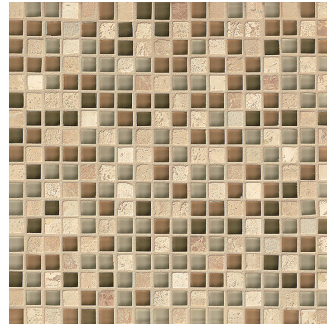

5/8"x5/8" Glass Stone Blend Mosaic - Gloss/Matte (12"x12" Sheet)

Dunes - DU
GLSECP5858-DU

Espresso - ES
GLSECP5858-ES

Allure - AL
GLSECP5858-AL

Merlot - ME
GLSECP5858-ME

Tranquility - TR
GLSECP5858-TR

Eternity - ET
GLSECP5858-ET

Marina - MA
GLSECP5858-MA

Vintage - VN
GLSECP5858-VN

Linear Glass Stone Blend Mosaic - Gloss/Matte (12"x12" Sheet)

Dunes - DU
GLSECP5858-DU

Espresso - ES
GLSECP5858-ES

Allure - AL
GLSECP5858-AL

Merlot - ME
GLSECP5858-ME