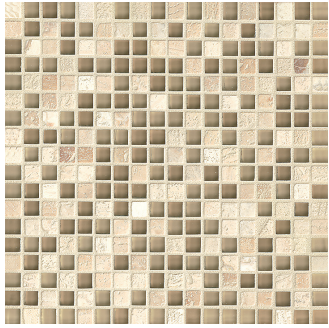

5/8"x5/8" Glass Stone Blend Mosaic - Gloss/Matte (12"x12" Sheet)

Dunes - DU
GLSECP5858-DU

Espresso - ES
GLSECP5858-ES

Allure - AL
GLSECP5858-AL

Merlot - ME
GLSECP5858-ME

Tranquility - TR
GLSECP5858-TR

Eternity - ET
GLSECP5858-ET

Marina - MA
GLSECP5858-MA

Vintage - VN
GLSECP5858-VN

Linear Glass Stone Blend Mosaic - Gloss/Matte (12"x12" Sheet)

Dunes - DU
GLSECP5858-DU

Espresso - ES
GLSECP5858-ES

Allure - AL
GLSECP5858-AL

Merlot - ME
GLSECP5858-ME

Tranquility - TR
GLSECP5858-TR

Eternity - ET
GLSECP5858-ET

Marina - MA
GLSECP5858-MA

Vintage - VN
GLSECP5858-VN

Eclipse

Decorative (Glass & Stone Blends)

Photo Features Linear Glass Stone Blend Mosaic - Gloss/Matte in Eternity.