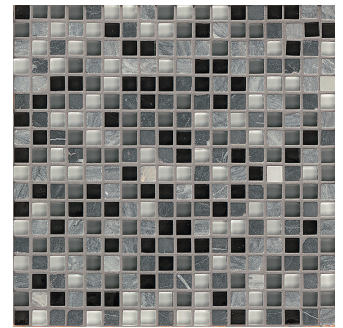

5/8"x5/8" Glass Stone Blend Mosaic - Gloss/Matte (12"x12" Sheet)

Dunes - DU
GLSECP5858-DU

Espresso - ES
GLSECP5858-ES

Allure - AL
GLSECP5858-AL

Merlot - ME
GLSECP5858-ME

Tranquility - TR
GLSECP5858-TR

Eternity - ET
GLSECP5858-ET

Marina - MA
GLSECP5858-MA

Vintage - VN
GLSECP5858-VN

Linear Glass Stone Blend Mosaic - Gloss/Matte (12"x12" Sheet)

Dunes - DU
GLSECP5858-DU

Espresso - ES
GLSECP5858-ES

Allure - AL
GLSECP5858-AL

Merlot - ME
GLSECP5858-ME