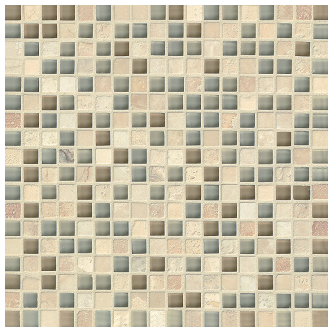

5/8"x5/8" Glass Stone Blend Mosaic - Gloss/Matte (12"x12" Sheet)

Dunes - DU
GLSECP5858-DU

Espresso - ES
GLSECP5858-ES

Allure - AL
GLSECP5858-AL

Merlot - ME
GLSECP5858-ME

Tranquility - TR
GLSECP5858-TR

Eternity - ET
GLSECP5858-ET

Marina - MA
GLSECP5858-MA

Vintage - VN
GLSECP5858-VN

Linear Glass Stone Blend Mosaic - Gloss/Matte (12"x12" Sheet)

Dunes - DU
GLSECP5858-DU

Espresso - ES
GLSECP5858-ES

Allure - AL
GLSECP5858-AL

Merlot - ME
GLSECP5858-ME