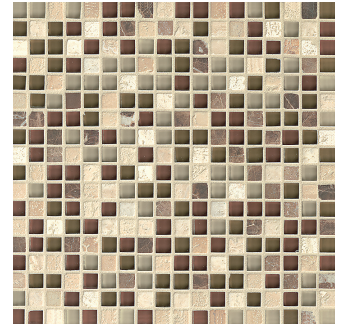

5/8"x5/8" Glass Stone Blend Mosaic - Gloss/Matte (12"x12" Sheet)

Dunes - DU
GLSECP5858-DU

Espresso - ES
GLSECP5858-ES

Allure - AL
GLSECP5858-AL

Merlot - ME
GLSECP5858-ME

Tranquility - TR
GLSECP5858-TR

Eternity - ET
GLSECP5858-ET

Marina - MA
GLSECP5858-MA

Vintage - VN
GLSECP5858-VN

Linear Glass Stone Blend Mosaic - Gloss/Matte (12"x12" Sheet)

Dunes - DU
GLSECP5858-DU

Espresso - ES
GLSECP5858-ES

Allure - AL
GLSECP5858-AL

Merlot - ME
GLSECP5858-ME