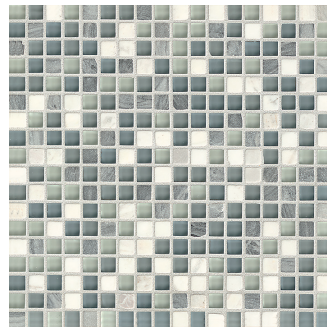

5/8"x5/8" Glass Stone Blend Mosaic - Gloss/Matte (12"x12" Sheet)

Dunes - DU
GLSECP5858-DU

Espresso - ES
GLSECP5858-ES

Allure - AL
GLSECP5858-AL

Merlot - ME
GLSECP5858-ME

Tranquility - TR
GLSECP5858-TR

Eternity - ET
GLSECP5858-ET

Marina - MA
GLSECP5858-MA

Vintage - VN
GLSECP5858-VN

Linear Glass Stone Blend Mosaic - Gloss/Matte (12"x12" Sheet)

Dunes - DU
GLSECP5858-DU

Espresso - ES
GLSECP5858-ES

Allure - AL
GLSECP5858-AL

Merlot - ME
GLSECP5858-ME

Tranquility - TR
GLSECP5858-TR

Eternity - ET
GLSECP5858-ET

Marina - MA
GLSECP5858-MA

Vintage - VN
GLSECP5858-VN

Eclipse

Decorative (Glass & Stone Blends)

Photo Features Linear Glass Stone Blend Mosaic - Gloss/Matte in Eternity.