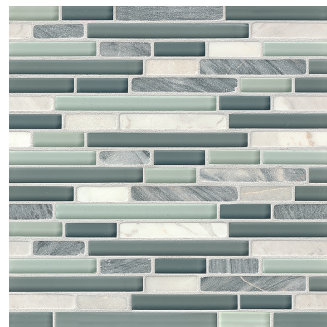

5/8"x5/8" Glass Stone Blend Mosaic - Gloss/Matte (12"x12" Sheet)

Dunes - DU
GLSECP5858-DU

Espresso - ES
GLSECP5858-ES

Allure - AL
GLSECP5858-AL

Merlot - ME
GLSECP5858-ME

Tranquility - TR
GLSECP5858-TR

Eternity - ET
GLSECP5858-ET

Marina - MA
GLSECP5858-MA

Vintage - VN
GLSECP5858-VN

Linear Glass Stone Blend Mosaic - Gloss/Matte (12"x12" Sheet)

Dunes - DU
GLSECP5858-DU

Espresso - ES
GLSECP5858-ES

Allure - AL
GLSECP5858-AL

Merlot - ME
GLSECP5858-ME

Tranquility - TR
GLSECP5858-TR

Eternity - ET
GLSECP5858-ET

Marina - MA
GLSECP5858-MA

Vintage - VN
GLSECP5858-VN

Eclipse

Decorative (Glass & Stone Blends)

Photo Features Linear Glass Stone Blend Mosaic - Gloss/Matte in Eternity.